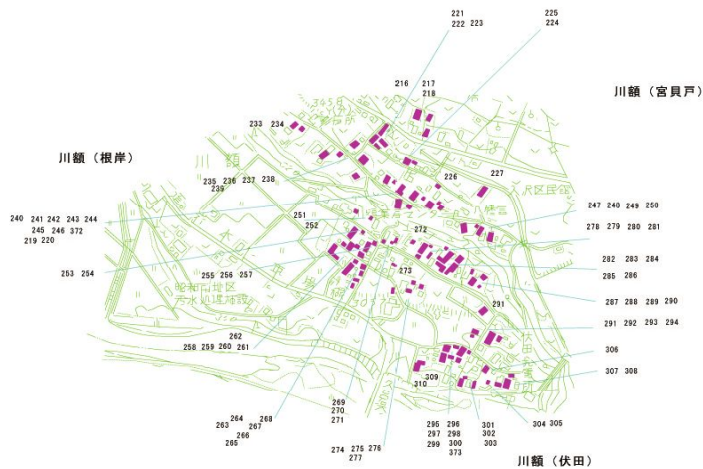

昭和村の養蚕民家分布－3

261

286

300

311

333

347

352

370

394

404

448

461

467

476

川額 (永井) 地区